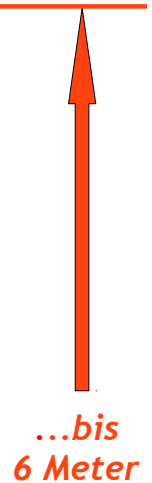

## **POWER SCISSOR – Modelle 400, 500 und 600** **moderne Höhenarbeit bis 6 Meter**

### **Vorteile auf einen Blick**

- maximal 6 Meter Arbeitshöhe
- nur 260kg, 290kg bzw. 340kg Eigengewicht (je nach Modell)
- 120 kg Zuladung
- keine Batterien und kein Motor - dadurch wartungsfrei
- passt durch jede Tür und in jeden Fahrstuhl
- robuster Antrieb per Bohrmaschine

Modell	Arbeitshöhe	Gewicht	Länge x Breite x Höhe
Power Scissor 400	4 Meter	260kg	150 x 74 x 177cm
Power Scissor 500	5 Meter	290kg	158 x 74 x 188cm
Power Scissor 600	6 Meter	340kg	158 x 74 x 201cm